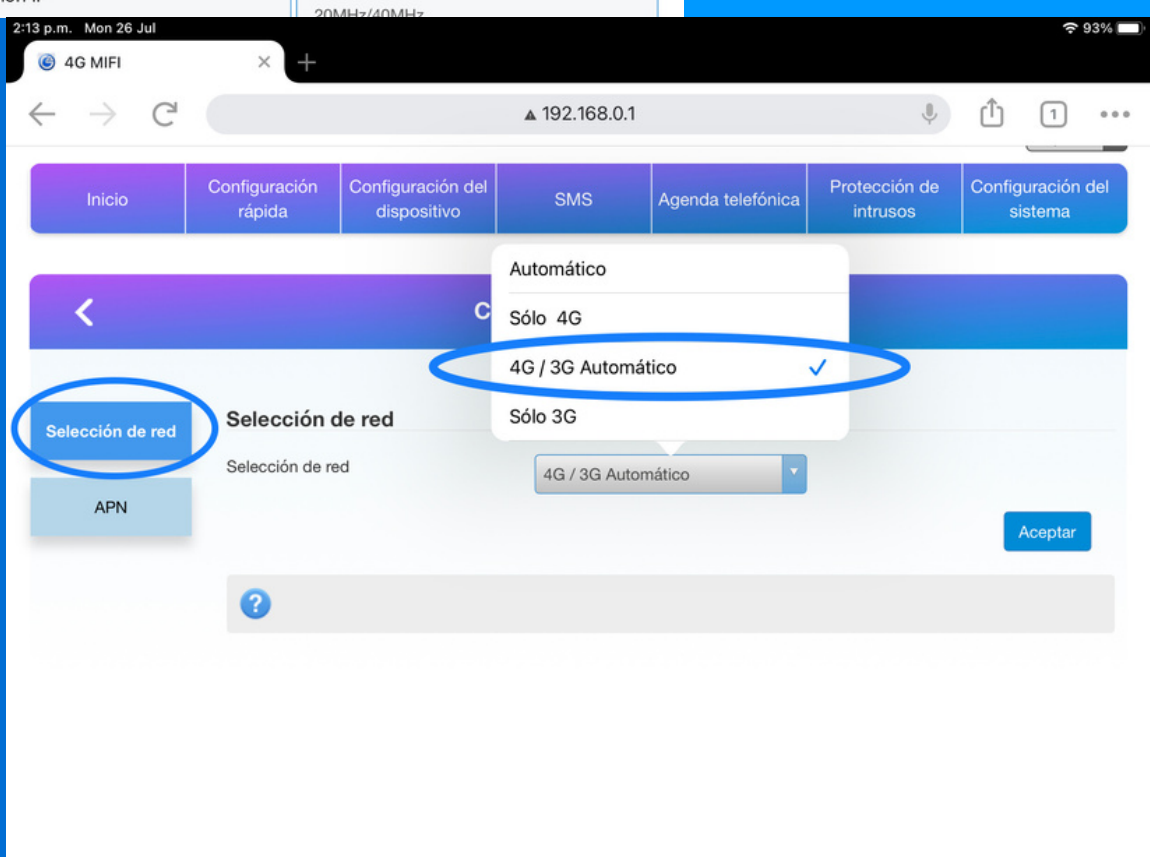

ACCESAR A LA CONFIGURACIÓN DEL MODEM

Ingresar a la dirección en el navegador <http://192.168.0.1>

Click en "iniciar Sesión"

INGRESAR CON USUARIO Y CONTRASEÑA

En equipos nuevos

usuario:admin  
contraseña:admin

INGRESAR A CONFIGURACIÓN

Click en "Configuración" de Internet

SELECCIONAR MODO DE RED

Activar modo 4G/3G Automático

CONFIGURAR APN

ingresar Nombre de Perfil: Arlonet

APN: mifi.arloesiNet.com

Click en "Aceptar" y "Establecer como predeterminado"