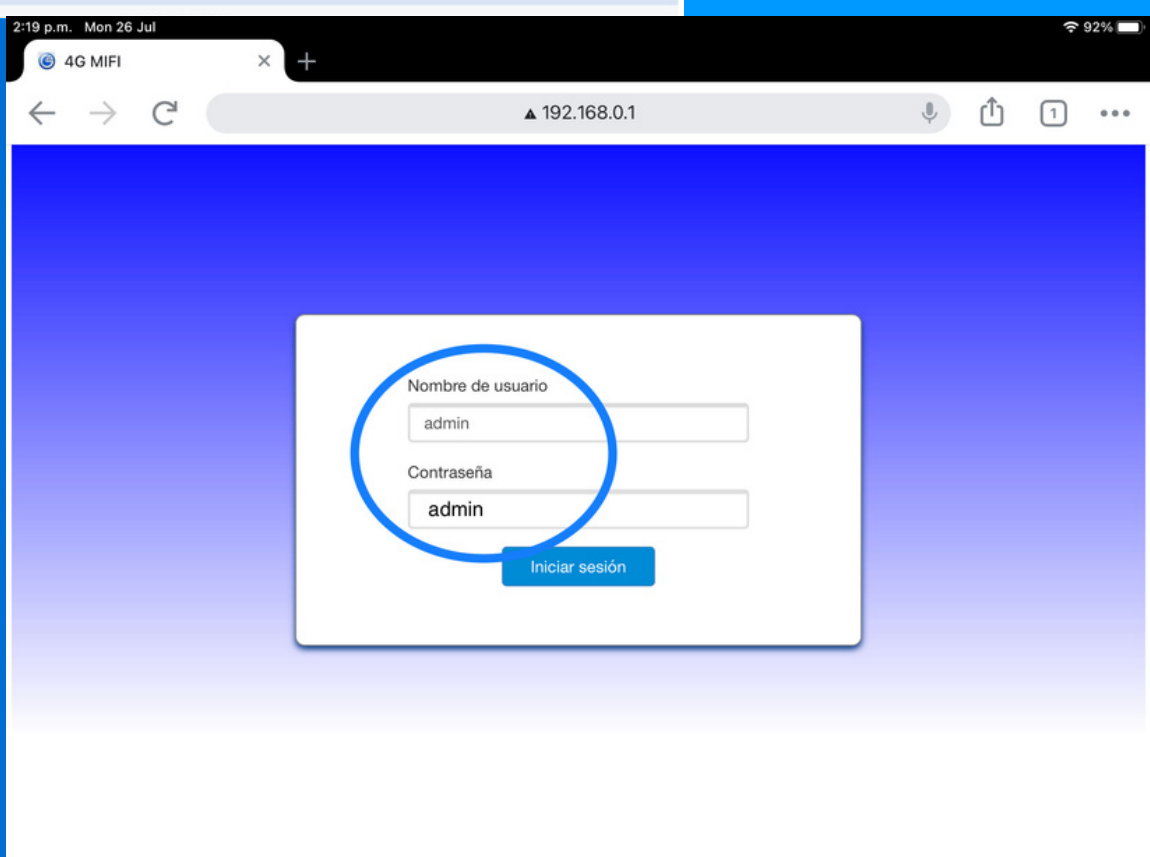

ACCESAR A LA CONFIGURACIÓN DEL MODEM

Ingresar a la dirección en el navegador <http://192.168.0.1>

Click en "iniciar Sesión"

INGRESAR CON USUARIO Y CONTRASEÑA

En equipos nuevos

usuario:admin  
contraseña:admin

INGRESAR A CONFIGURACIÓN

Click en "Configuración" de Internet

SELECCIONAR MODO DE RED

Activar modo 4G/3G Automático

CONFIGURAR APN

ingresar Nombre de Perfil: Arlonet

APN: mifi.arloesiNet.com

Click en "Aceptar" y "Establecer como predeterminado"