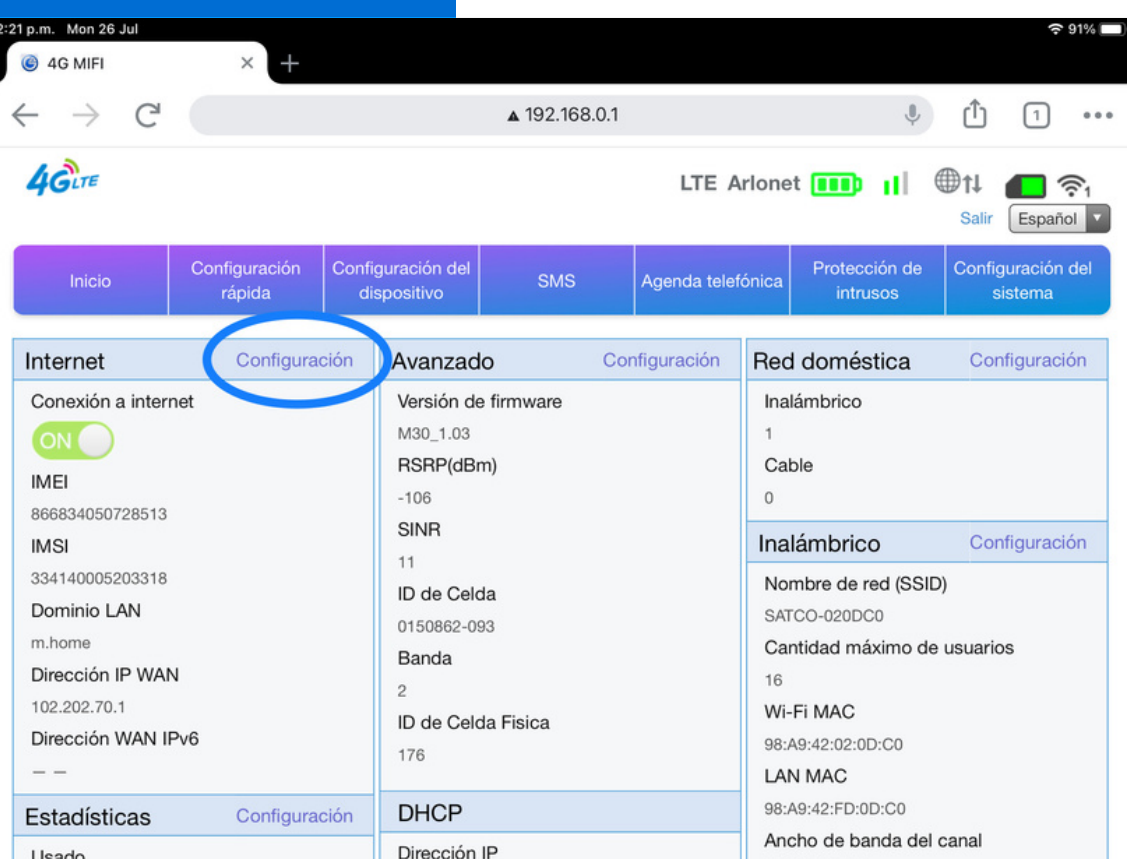

ACCESAR A LA CONFIGURACIÓN DEL MODEM

Ingresar a la dirección en el navegador <http://192.168.0.1>

Click en "iniciar Sesión"

INGRESAR CON USUARIO Y CONTRASEÑA

En equipos nuevos

usuario:admin  
contraseña:admin

INGRESAR A CONFIGURACIÓN

Click en "Configuración" de Internet

SELECCIONAR MODO DE RED

Activar modo 4G/3G Automático

CONFIGURAR APN

ingresar Nombre de Perfil: Arlonet

APN: mifi.arloesiNet.com

Click en "Aceptar" y "Establecer como predeterminado"