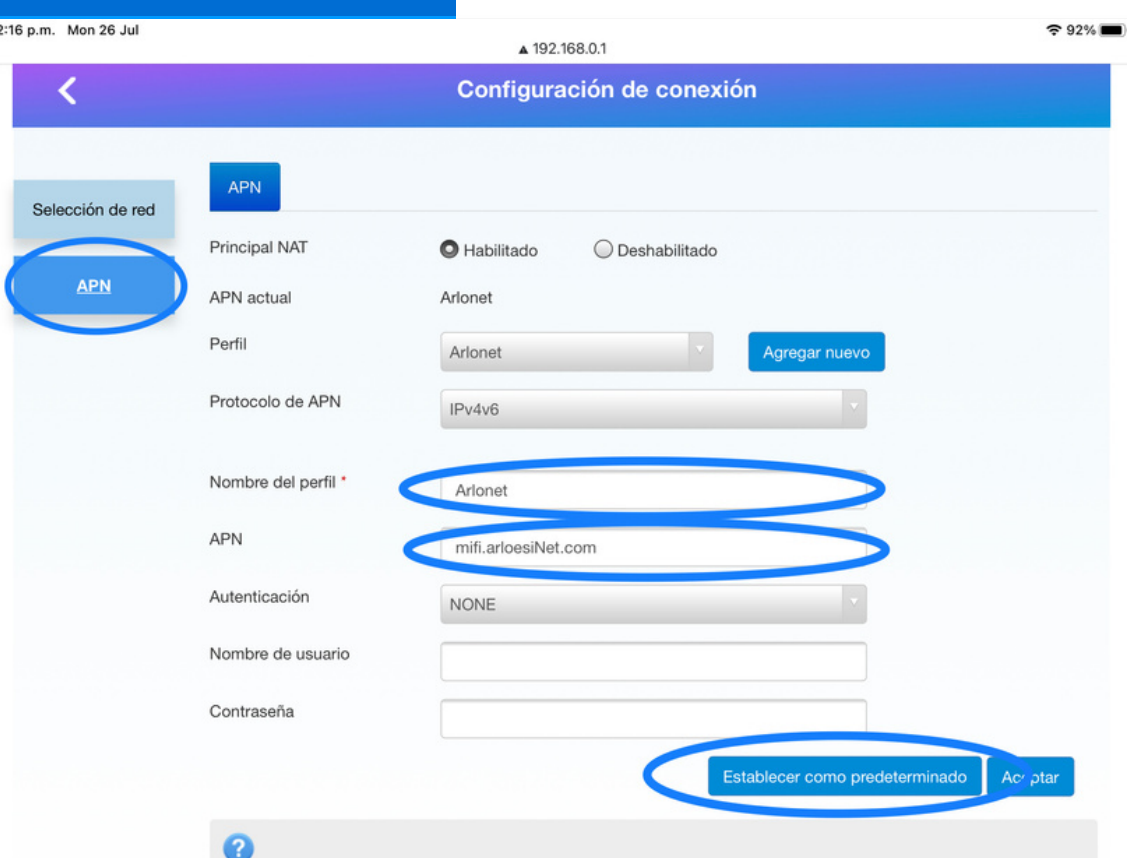

ACCESAR A LA CONFIGURACIÓN DEL MODEM

Ingresar a la dirección en el navegador <http://192.168.0.1>

Click en "iniciar Sesión"

INGRESAR CON USUARIO Y CONTRASEÑA

En equipos nuevos

usuario:admin  
contraseña:admin

INGRESAR A CONFIGURACIÓN

Click en "Configuración" de Internet

SELECCIONAR MODO DE RED

Activar modo 4G/3G Automático

CONFIGURAR APN

ingresar Nombre de Perfil: Arlonet

APN: mifi.arloesiNet.com

Click en "Aceptar" y "Establecer como predeterminado"