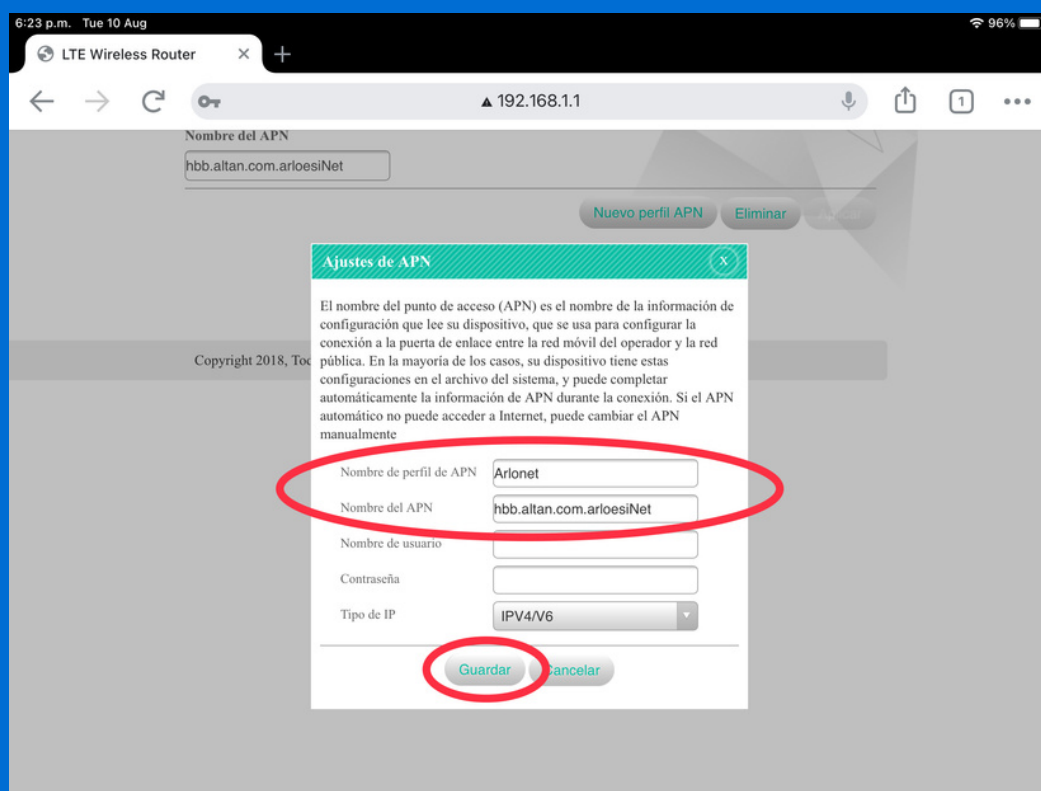

INGRESAR A CONFIGURACIÓN INTERNET

Click en "Conexión Internet"

INGRESAR A CONFIGURACIÓN APN

Click en "Gestión de Perfiles APN"

y Click en "Nuevo perfil APN"

INGRESAR LOS VALORES

Nombre del Perfil:
Arlonet

Nombre del APN:
hbb.altan.com.arloesiNet

Click en "Guardar"

VALIDAR CONFIGURACIÓN CORRECTA

Click en "Tablero"

Validar valores correctos
Operador de Red:
Arlonet 4G

Nombre de APN:
hbb.altan.com.arloesiNet

Estado de conexión:
Conectado

Bienvenido a Mobile Arlonet
¡Una Red Diferente!