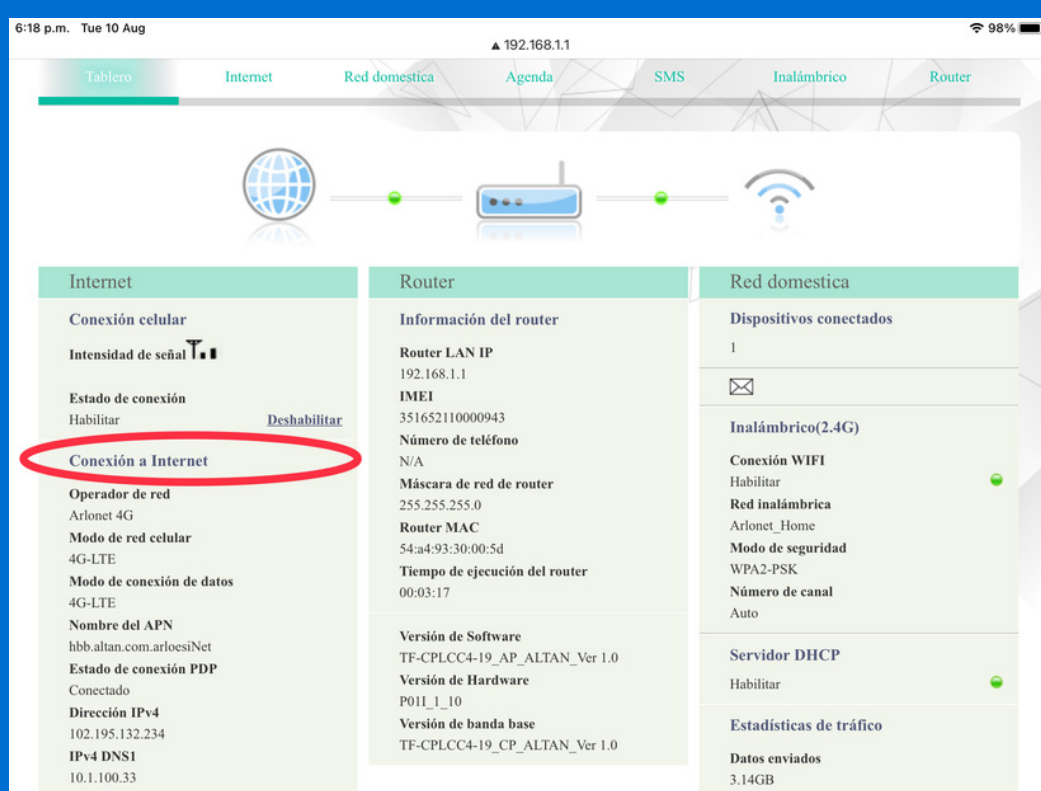

INTERNET HOGAR

Configuración APN

Módem CPLCC4-19

ACCESAR A LA CONFIGURACIÓN DEL MODEM

Ingresar a la dirección en el navegador
<http://192.168.1.1>

Ingresar
Usuario: admin
Contraseña: admin
Click en "Entrar"

INGRESAR A CONFIGURACIÓN INTERNET

Click en "Conexión Internet"

INGRESAR A CONFIGURACIÓN APN

Click en "Gestión de Perfiles APN"

y Click en "Nuevo perfil APN"

INGRESAR LOS VALORES

Nombre del Perfil:
Arlonet

Nombre del APN:
hbb.altan.com.arloesiNet

Click en "Guardar"

VALIDAR CONFIGURACIÓN CORRECTA

Click en "Tablero"

Validar valores correctos
Operador de Red:
Arlonet 4G

Nombre de APN:
hbb.altan.com.arloesiNet

Estado de conexión:
Conectado

Bienvenido a Mobile Arlonet
¡Una Red Diferente!