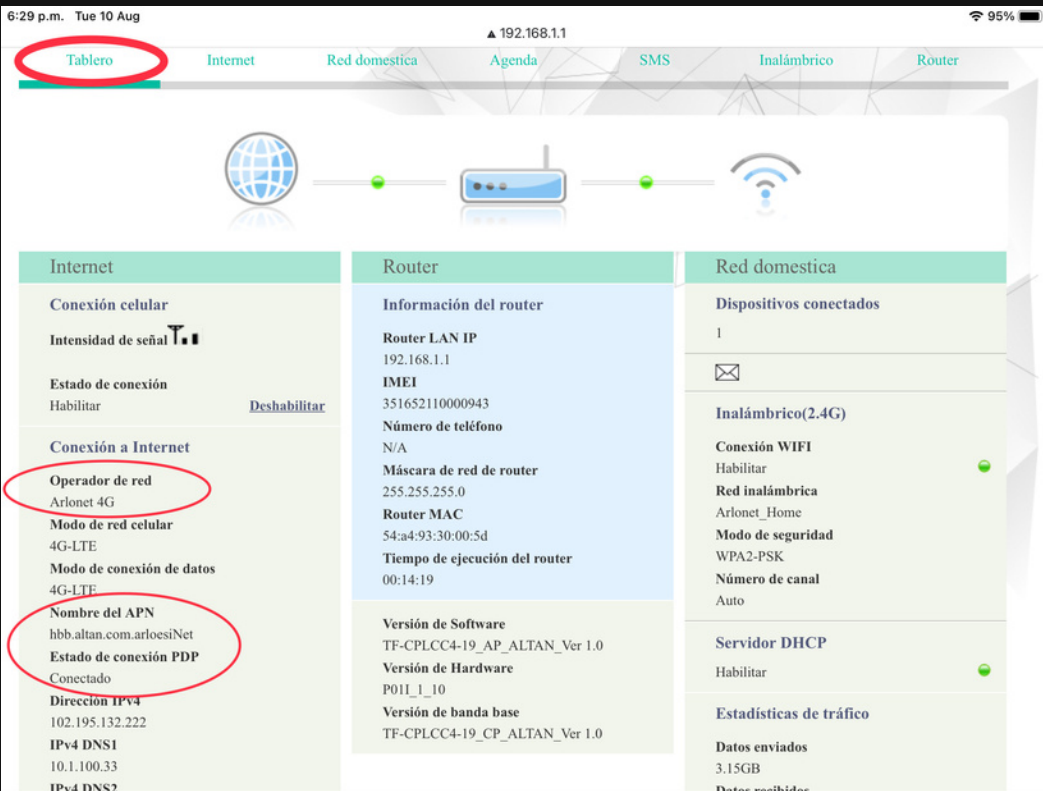

INTERNET HOGAR

Configuración APN

Módem CPLCC4-19

ACCESAR A LA CONFIGURACIÓN DEL MODEM

Ingresar a la dirección en el navegador
<http://192.168.1.1>

Ingresar
Usuario: admin
Contraseña: admin
Click en "Entrar"

INGRESAR A CONFIGURACIÓN INTERNET

Click en "Conexión Internet"

INGRESAR A CONFIGURACIÓN APN

Click en "Gestión de Perfiles APN"

y Click en "Nuevo perfil APN"

INGRESAR LOS VALORES

Nombre del Perfil:
Arlonet

Nombre del APN:
hbb.altan.com.arloesiNet

Click en "Guardar"

VALIDAR CONFIGURACIÓN CORRECTA

Click en "Tablero"

Validar valores correctos
Operador de Red:
Arlonet 4G

Nombre de APN:
hbb.altan.com.arloesiNet

Estado de conexión:
Conectado

Bienvenido a Mobile Arlonet
¡Una Red Diferente!