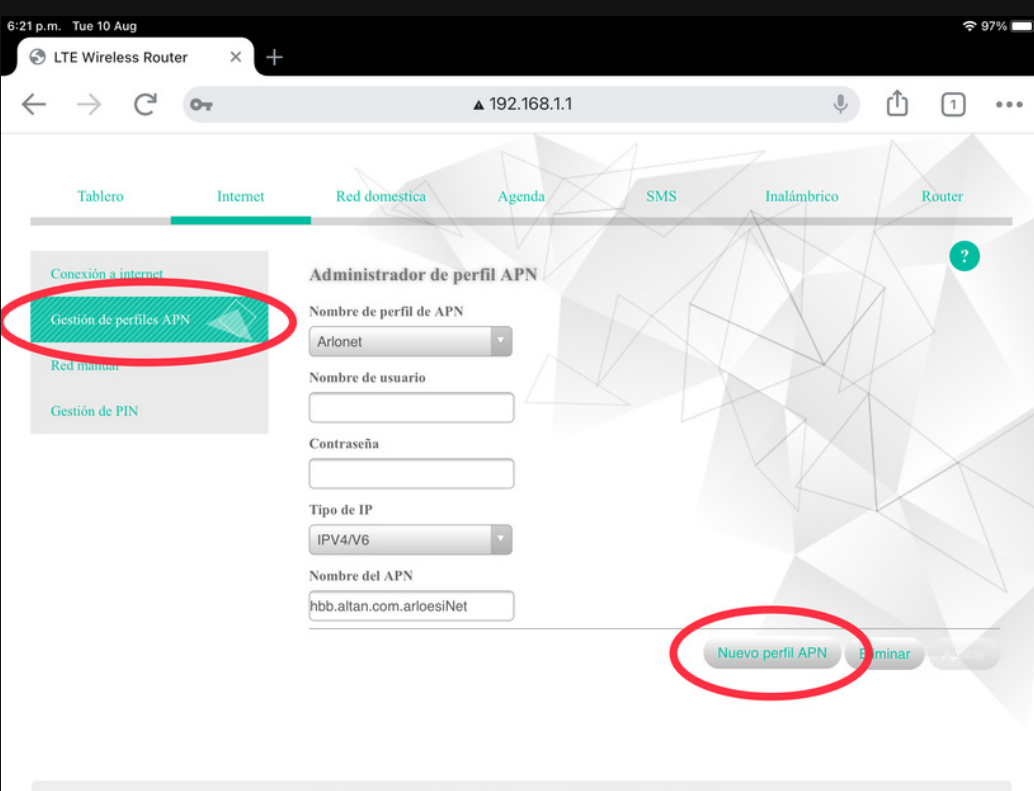

INTERNET HOGAR

Configuración APN

Módem CPLCC4-19

ACCESAR A LA CONFIGURACIÓN DEL MODEM

Ingresar a la dirección en el navegador
<http://192.168.1.1>

Ingresar
Usuario: admin
Contraseña: admin
Click en "Entrar"

INGRESAR A CONFIGURACIÓN INTERNET

Click en "Conexión Internet"

INGRESAR A CONFIGURACIÓN APN

Click en "Gestión de Perfiles APN"

y Click en "Nuevo perfil APN"

INGRESAR LOS VALORES

Nombre del Perfil:
Arlonet

Nombre del APN:
hbb.altan.com.arloesiNet

Click en "Guardar"

VALIDAR CONFIGURACIÓN CORRECTA

Click en "Tablero"

Validar valores correctos
Operador de Red:
Arlonet 4G

Nombre de APN:
hbb.altan.com.arloesiNet

Estado de conexión:
Conectado

Bienvenido a Mobile Arlonet
¡Una Red Diferente!