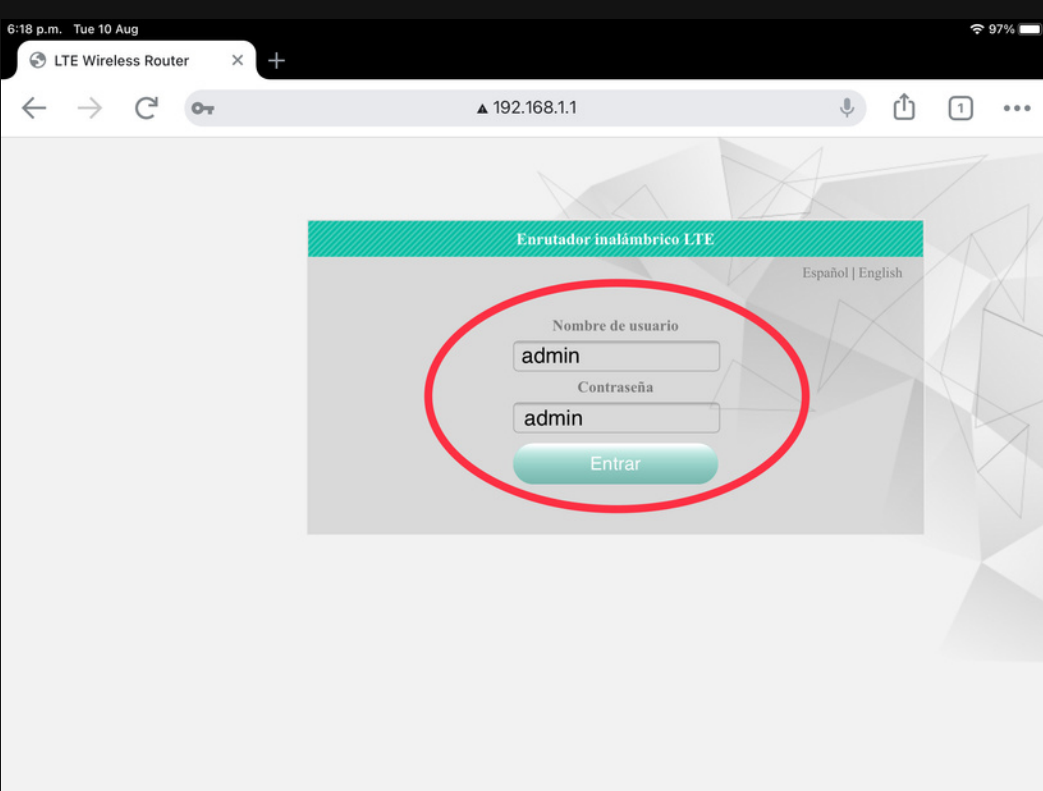

INTERNET HOGAR

Configuración APN

Módem CPLCC4-19

ACCESAR A LA CONFIGURACIÓN DEL MODEM

Ingresar a la dirección en el navegador
<http://192.168.1.1>

Ingresar
Usuario: admin
Contraseña: admin
Click en "Entrar"

INGRESAR A CONFIGURACIÓN INTERNET

Click en "Conexión Internet"

INGRESAR A CONFIGURACIÓN APN

Click en "Gestión de Perfiles APN"

y Click en "Nuevo perfil APN"

INGRESAR LOS VALORES

Nombre del Perfil:
Arlonet

Nombre del APN:
hbb.altan.com.arloesiNet