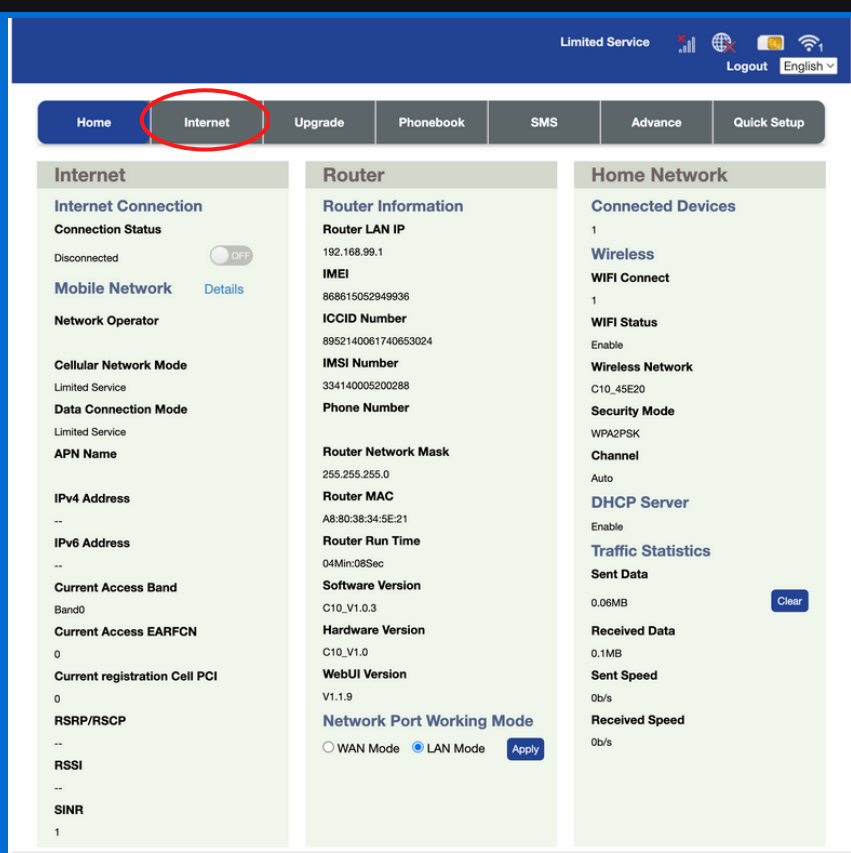

### Módem 4G LTE Arlonet

ACCESAR A LA CONFIGURACIÓN DEL MODEM

Ingresar a la dirección en el navegador <http://192.168.99.1>

Ingresar "Login"

Contraseña: admin  
Click en "Login"

INGRESAR A CONFIGURACIÓN INTERNET

Click en "Internet"

INGRESAR A CONFIGURACIÓN APN

Click en "APN"  
Click en "Manual"  
Click en "Add New"

INGRESAR LOS VALORES

Protocolo de APN:  
IPv4v6

Nombre del Perfil:  
Arlonet

Nombre del APN:  
hbb.altan.com.arloesinet