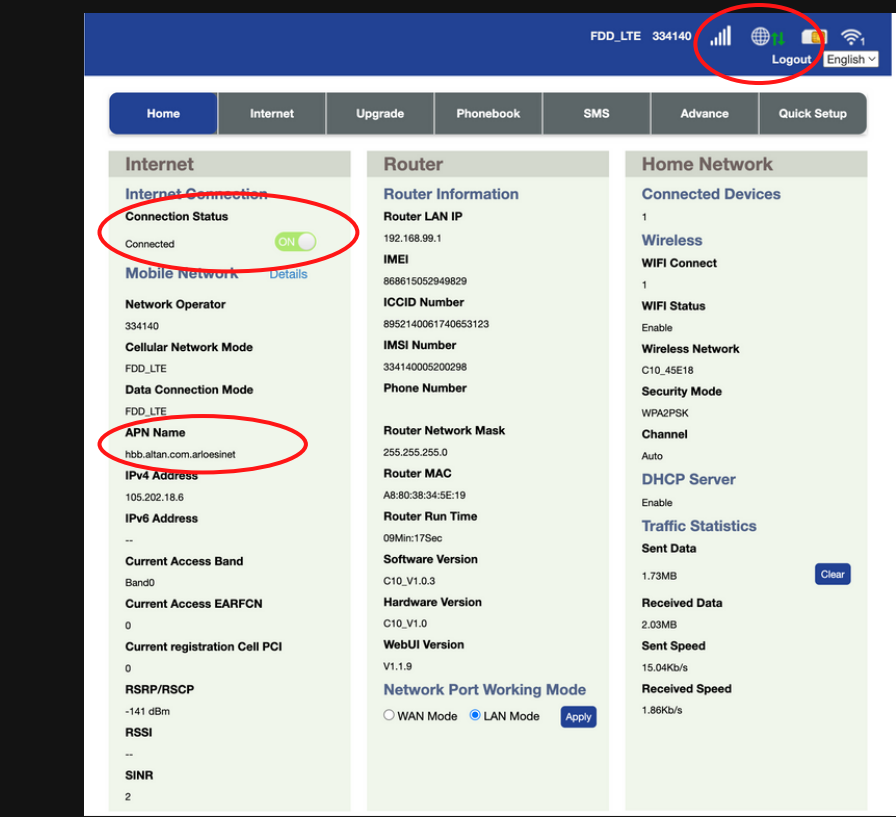

### Módem 4G LTE Arlonet

ACCESAR A LA CONFIGURACIÓN DEL MODEM

Ingresar a la dirección en el navegador <http://192.168.99.1>

Ingresar "Login"

Contraseña: admin  
Click en "Login"

INGRESAR A CONFIGURACIÓN INTERNET

Click en "Internet"

INGRESAR A CONFIGURACIÓN APN

Click en "APN"  
Click en "Manual"  
Click en "Add New"

INGRESAR LOS VALORES

Protocolo de APN:  
IPv4v6

Nombre del Perfil:  
Arlonet

Nombre del APN:  
hbb.altan.com.arloesinet

Click en "Apply"

VALIDAR CONEXIÓN INTERNET

Reinicia el Equipo

Validar Conexión a Internet  
"Connected ON"  
APN Name  
"hbb.altan.com.arloesinet"

Íconos de conexión  
Conectados y en verde