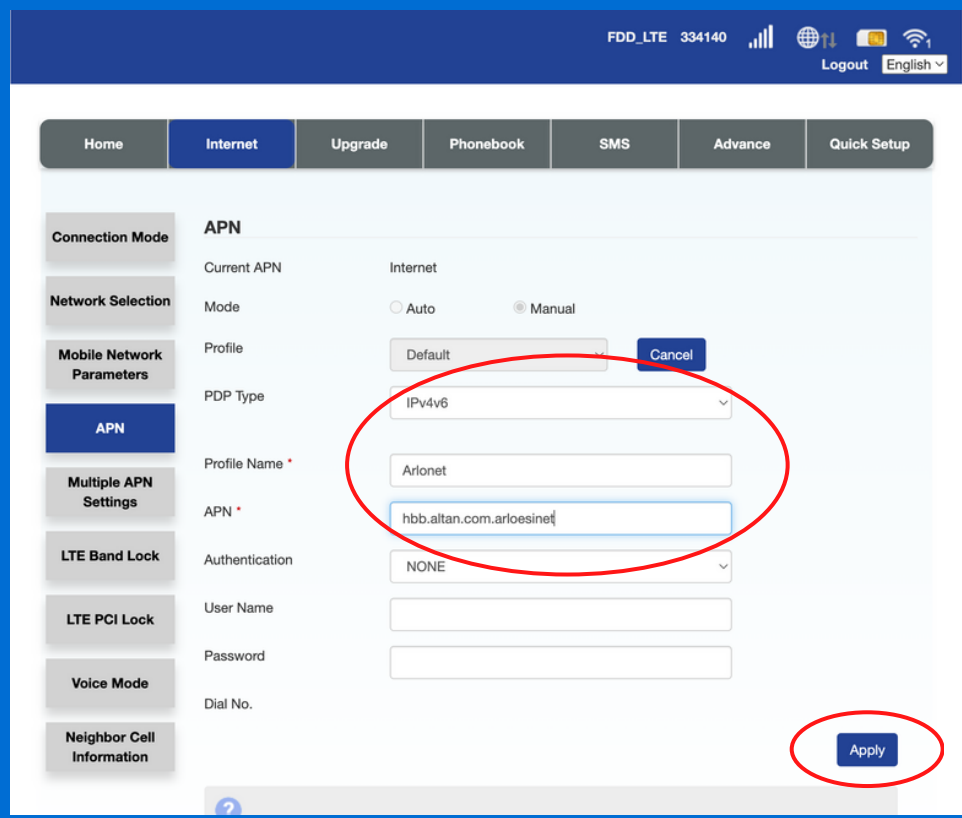

### Módem 4G LTE Arlonet

ACCESAR A LA CONFIGURACIÓN DEL MODEM

Ingresar a la dirección en el navegador <http://192.168.99.1>

Ingresar "Login"

Contraseña: admin  
Click en "Login"

INGRESAR A CONFIGURACIÓN INTERNET

Click en "Internet"

INGRESAR A CONFIGURACIÓN APN

Click en "APN"  
Click en "Manual"  
Click en "Add New"

INGRESAR LOS VALORES

Protocolo de APN:  
IPv4v6

Nombre del Perfil:  
Arlonet

Nombre del APN:  
hbb.altan.com.arloesinet

Click en "Apply"

VALIDAR CONEXIÓN INTERNET

Reinicia el Equipo

Validar Conexión a Internet  
"Connected ON"  
APN Name  
"hbb.altan.com.arloesinet"

Íconos de conexión  
Conectados y en verde