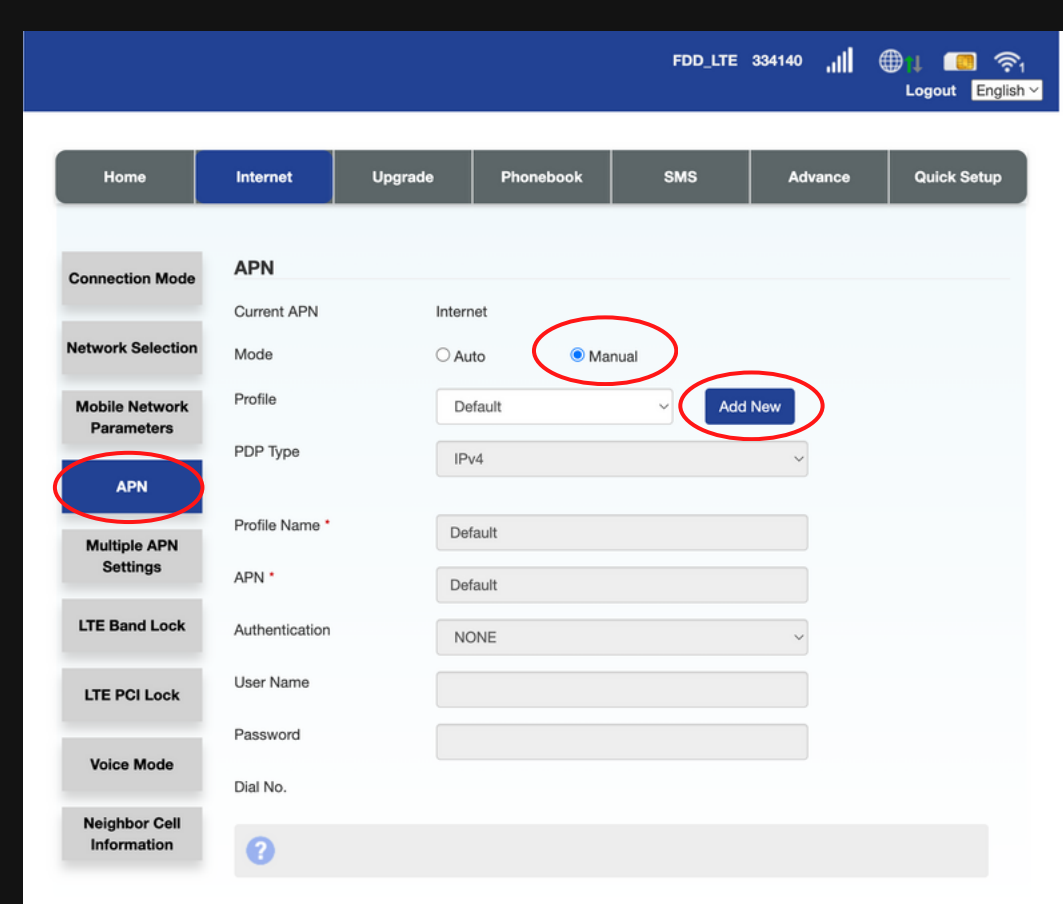

## Configuración APN

### Módem 4G LTE Arlonet

ACCESAR A LA CONFIGURACIÓN DEL MODEM

Ingresar a la dirección en el navegador <http://192.168.99.1>

Ingresar "Login"

Contraseña: admin  
Click en "Login"

INGRESAR A CONFIGURACIÓN INTERNET

Click en "Internet"

INGRESAR A CONFIGURACIÓN APN

Click en "APN"  
Click en "Manual"  
Click en "Add New"

INGRESAR LOS VALORES

Protocolo de APN:  
IPv4v6

Nombre del Perfil:  
Arlonet

Nombre del APN:  
hbb.altan.com.arloesinet